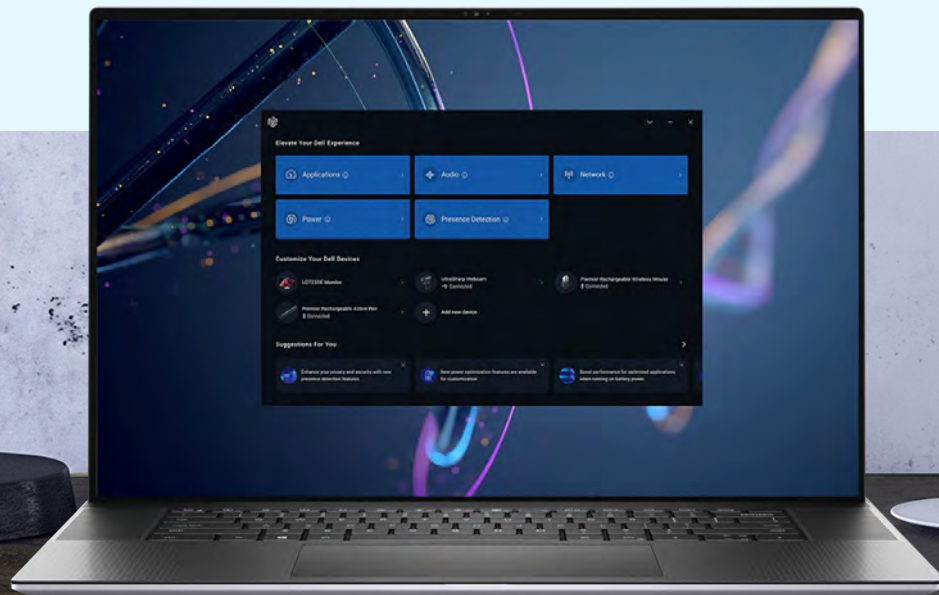

Accélérez l'adoption de l'IA avec Dell APEX PC-as-a-Service

Associés aux solutions APEX, nos appareils prêts pour l'IA et optimisés par les processeurs Intel® Core™ Ultra avec Windows 11 peuvent vous aider à :

Économiser
jusqu'à 30 %
sur les coûts de support⁷

Réduire de 50 %
les efforts du centre
d'assistance⁷

Découvrez comment accélérer
votre parcours d'IA avec les
solutions clientes IA Dell

Contactez votre agent commercial
Dell Dell.com/ai

* Copilot dans Windows est disponible en préversion et sera déployé progressivement dans les mois à venir. Copilot dans Windows sera disponible sur le marché mondial, dont le Royaume-Uni. Pour en savoir plus, [cliquez ici](#). Copilot n'est PAS disponible sur le marché de l'Espace économique européen (EEE), ni sur le marché chinois. Copilot avec protection des données commerciales est activé par défaut pour les utilisateurs M365 admissibles. Cette solution est disponible pour toute organisation utilisant Microsoft Entra ID sans frais supplémentaires.

¹ D'après une analyse réalisée par Dell en novembre 2023. Dell Optimizer n'est pas disponible sur les systèmes OptiPlex série 3000 et Latitude Chromebook Enterprise, ni sur les appareils Linux. La disponibilité et les fonctionnalités peuvent varier selon le modèle. Pour plus de détails, consultez le document : <https://www.delltechnologies.com/asset/en-us/solutions/business-solutions/technical-support/dell-optimizer-features-availability-matrix.pdf.external>

² D'après une analyse interne réalisée par Dell en septembre 2023. S'applique aux PC équipés de processeurs Intel. Toutes les fonctionnalités ne sont pas disponibles sur tous les PC. Certaines fonctionnalités sont vendues séparément.

³ Copilot avec protection des données commerciales est activé par défaut pour les utilisateurs M365 admissibles. Cette solution est disponible pour toute organisation utilisant Microsoft Entra ID sans frais supplémentaires.

⁴ D'après l'étude « Intel vPro 13th Gen Attack Surface Study » d'IOActive publiée en mars 2023 (à la demande d'Intel), évaluant les appareils Intel vPro optimisés par des processeurs Intel Core de 13e génération par rapport à des PC Intel sous Windows datant d'il y a 4 ans. Vous trouverez plus de détails sur www.intel.com/performance-vpro [intel.com]. Les résultats peuvent varier.

⁵ 3,1 fois moins d'attaques de firmware d'après le rapport SMB Windows 11 Survey Report. Techaisle, février 2022. Comparaison des résultats de Windows 11 par rapport à ceux d'appareils sous Windows 10.

⁶ Le pavé tactile pour la collaboration est disponible sur les ordinateurs Dell Latitude 9330 et Latitude 9440 2-en-1.

⁷ D'après une étude Forrester, Total Economic Impact™ (TEI) réalisée à la demande de Dell Technologies, septembre 2023.

⁸ Les fonctionnalités d'IA peuvent nécessiter l'achat d'un logiciel supplémentaire, un abonnement ou l'activation par un fournisseur de logiciel ou de plateforme, ou peuvent avoir des exigences spécifiques en matière de configuration ou de compatibilité.

Pour plus de détails, consultez www.intel.com/PerformanceIndex. Les résultats peuvent varier.

⁹ [WorkTrends Index Annual Report](#)

Le siège social mondial de Dell Technologies se situe à l'adresse suivante : One Dell Way, Round Rock, Texas, 78682, États-Unis.